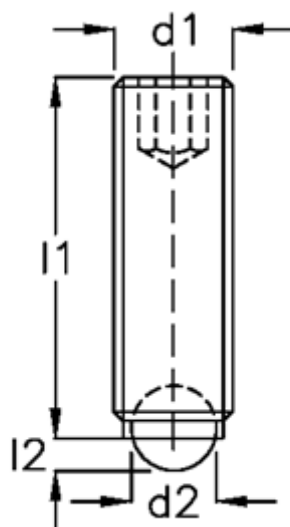

Varenummer: 20902658  
Beskrivelse: E+G Kuglespændeskruer  
GN 605-M10-20-A

## Mål

---

d1	= M10
d2	= 7.0
Indvendig sekskant	= 5.0
l1	= 20
l2	= 2.3